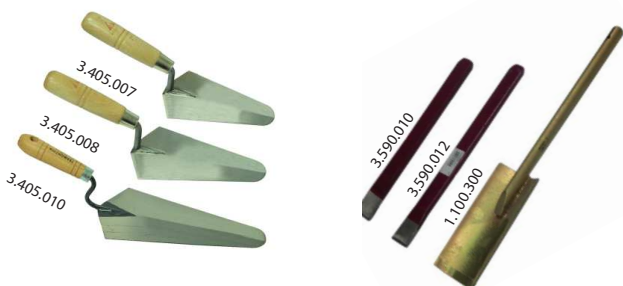

Marreta de Aço com Cabo de Madeira

- 3.505.050 - Marreta de 0,5 Kg com cabo de madeira
- 3.505.100 - Marreta de 1,0 Kg com cabo de madeira
- 3.505.200 - Marreta de 2,0 Kg com cabo de madeira

Marreta de Borracha com cabo de madeira, pesando aproximadamente 600g.

- 3.505.075 - Marreta de borracha de 600g com cabo de madeira

Balde Graduado em polipropileno com alça.

- 4.357.010 - Balde graduado, em PP capacidade 10 L. div. 500 ml
- 4.357.020 - Balde graduado, em PP capacidade 20 L. div. 1000 ml

Balde de Alumínio sem graduação em alumínio com alça.

- 4.341.012 - Balde de alumínio 12 Litros (NR 28)
- 4.341.016 - Balde de alumínio 16 Litros (NR 32)

I-8

Colheres com cabo de madeira.

- 3.405.007 - Colher de pedreiro 7" com cabo
- 3.405.008 - Colher de pedreiro 8" com cabo
- 3.405.010 - Colher de pedreiro 10" com cabo

Talhadeira chata de aço duro para densidade.

- 3.590.010 - Talhadeira chata 10"
- 3.590.012 - Talhadeira chata 12"
- 1.100.300 - Talhadeira para densidade côncava

Balde Dosador Graduado de Aço, com Bico Vertedor